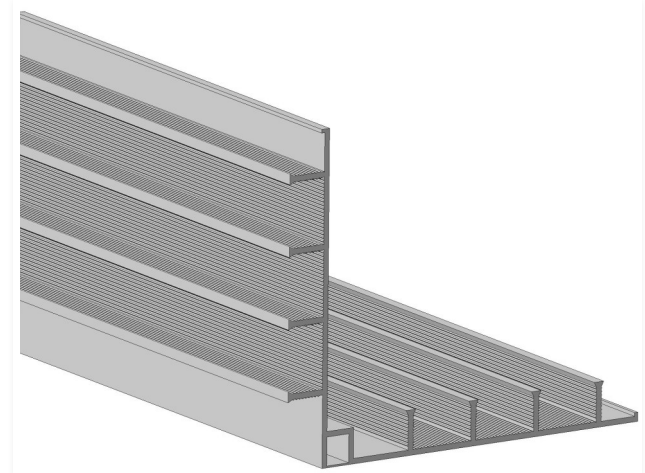

DEWMARK
WATERSTOP

IE-C

Угловые гидрошпонки для деформационных швов

ВНЕШНЯЯ

Тип

IE-C 320/6

Тип

IE-C 500/8

ДЛЯ ДЕФОРМАЦИОННЫХ