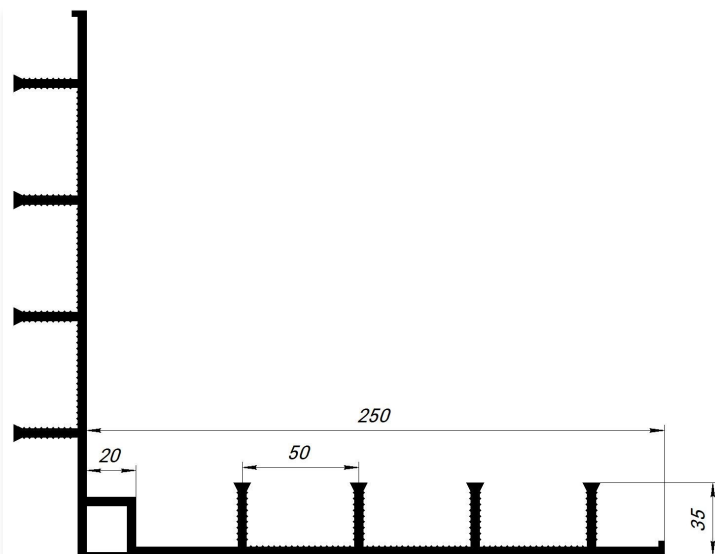

DEWMARK
WATERSTOP

IE-C

Угловые гидрошпонки для деформационных швов

ВНЕШНЯЯ

Тип

IE-C 320/6

Тип

IE-C 500/8

ДЛЯ ДЕФОРМАЦИОННЫХ