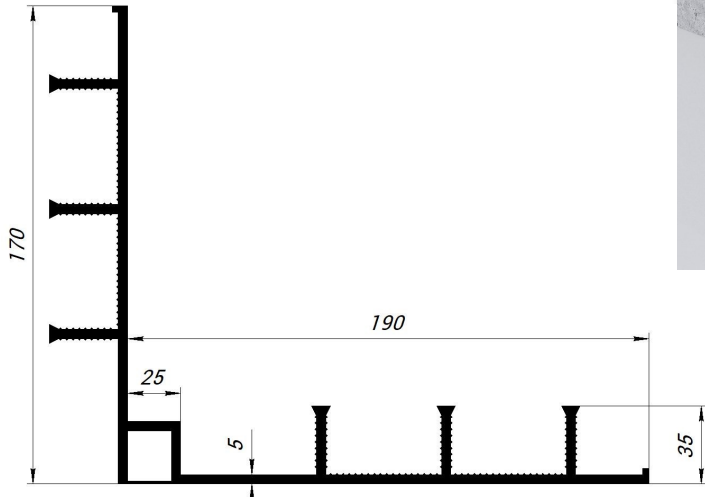

DEWMARK
WATERSTOP

IE-C

Угловые гидрошпонки для деформационных швов

ВНЕШНЯЯ

Тип

IE-C 320/6

Тип

IE-C 500/8

ДЛЯ ДЕФОРМАЦИОННЫХ