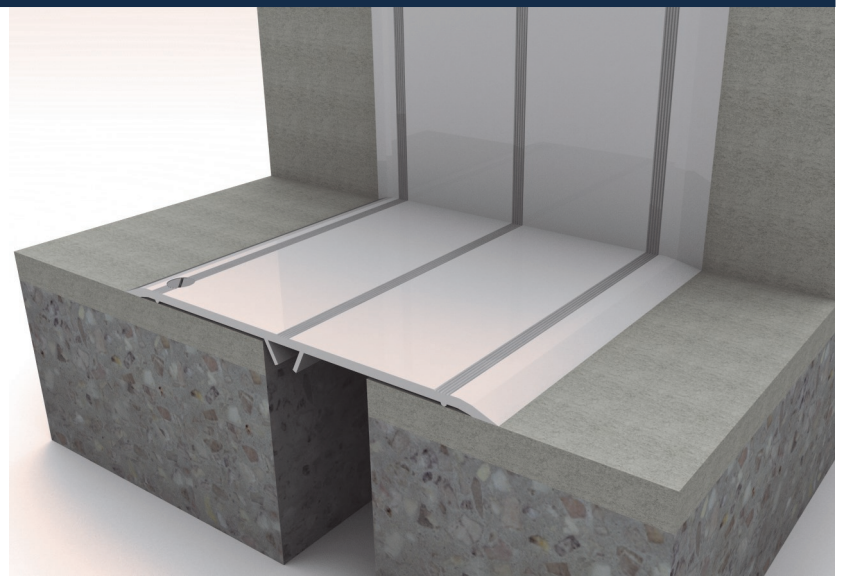

AV 14/...

Накладной алюминиевый профиль

- Для стен и полов
- Простота монтажа
- Привлекательный внешний вид
- Широкий выбор покрытий
- Ширина швов до 150 мм
- Деформации в 2х плоскостях

Технические данные

Профиль	Ширина шва, F (мм)	Монтажная высота, H (мм)	Видимая ширина профиля, S (мм)	Общая ширина профиля, Sm (мм)	Горизонтальные деформации, ΔF (мм)	Вертикальные деформации, ΔFh (мм)	Допустимые нагрузки, кН
AV 14/70 W	20-40	—	70	70	20 (± 10)	—	—
AV 14/70 F ¹	20-40	—	70	70	20 (± 10)	—	Пешеходные ¹
AV 14/100 F ¹	40-60	—	100	100	30 (± 15)	—	Пешеходные ¹
AV 14/150 F ¹	40-80	—	150	150	30 (± 15)	—	Пешеходные ¹
AV 14/200 W	80-130	—	200	200	40 (± 20)	—	—
Угловые версии (шов вдоль стены)							
AV-Е 14/70	20-40	—	60	60	20 (± 10)	—	—
AV-Е 14/150	40-80	—	100	100	20 (± 10)	—	—
AV-Е 14/200	40-125	—	150	150	40 (± 20)	—	—

Материал: Алюминий 6060

Цвет: Алюминий

Стандартная длина: 3 метра

На заказ: Любой цвет по каталогу RAL, цветное анодирование, декорирование под дерево

¹ Использование в полах с пешеходными нагрузками (индекс F*)

Монтаж: Осуществляется на саморезы по бетону. Следуйте рекомендациям по монтажу из брошюры «Подбор и монтаж профилей Dewmark. Общие рекомендации».