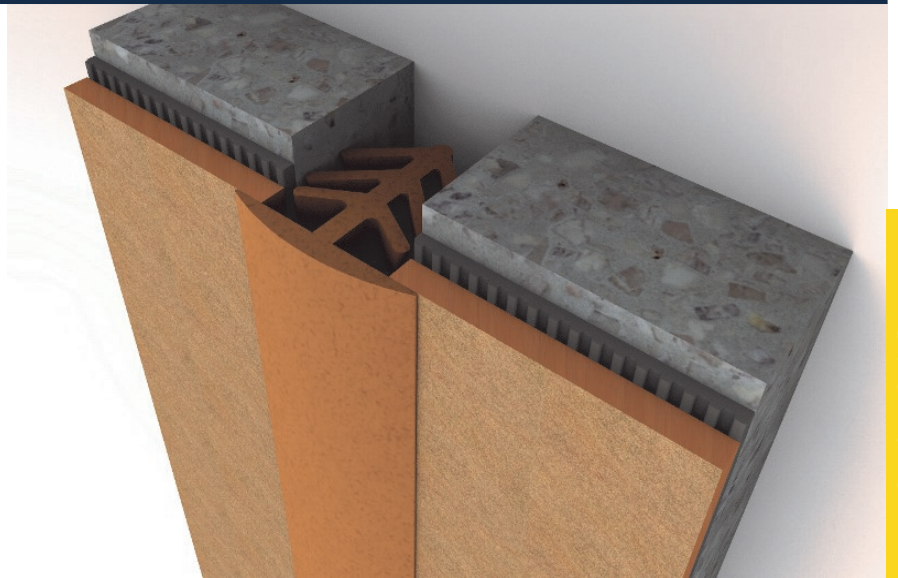

AV 18/...

Накладной профиль из ПВХ

- Для стен и потолков
- Накладной профиль
- Простота монтажа
- Привлекательный внешний вид
- Ширина швов до 70 мм

STANDART

Технические данные

Профиль	Ширина шва, F (мм)	Монтажная высота, H (мм)	Видимая ширина профиля, S (мм)	Общая ширина профиля, Sm (мм)	Горизонтальные деформации, ΔF (мм)	Вертикальные деформации, ΔFh (мм)	Допустимые нагрузки, кН
AV 18/20	20	40	45	45	20 (+10/-10)	20 (+10/-10)	—
AV 18/30	30	50	55	55	20 (+10/-10)	20 (+10/-10)	—
AV 18/50	50	60	75	75	30 (+15/-15)	20 (+10/-10)	—
AV 18/70	70	70	95	95	30 (+15/-15)	20 (+10/-10)	—

Угловые версии (шов вдоль стены)

По запросу

Материал: Пластифицированный ПВХ (ультрафиолето-, озоностойкий; диапазон рабочих температур: -30°C...120°C)

Цвет: Черный, серый (7035), бежевый (1015)

Стандартная длина: по согласованию

На заказ: Любой цвет по каталогу RAL, другие типоразмеры

Монтаж: Рекомендуется осуществлять на эпоксидный клей.

AV 18/20

AV 18/30

AV 18/50

AV 18/70